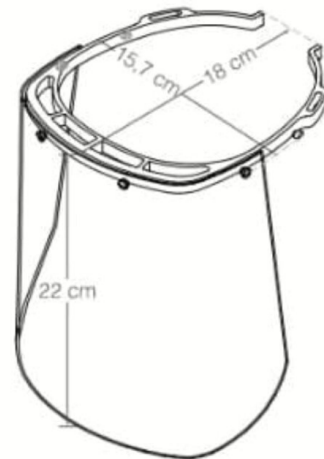

Pantalla facial

DAESCREEN

Montaje

Pantalla

Soporte

Unión

Medidas pantalla montada

Montaje correcto

La parte plana del enganche hacia abajo

Montaje incorrecto